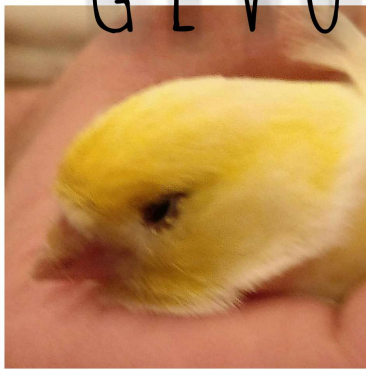

GEVONDEN!

raadpleeg bericht

Als u dit dier herkent, neem dan zo snel mogelijk contact op met Inge Mombaers via e-mail inge_m12@hotmail.com ofwel telefonisch op GSM 0494778885

Kenmerken

- ras: Kanarie
- kleur(en): geel

Extra informatie

Lijkt relatief tam. Makkelijk te pakken. Vliegt niet ver. Geringd.

©2004-2026 vzw BinnenBeest.be

gevonden
vogel
in Zoutleeuw

0494778885

gevonden
vogel
in Zoutleeuw

0494778885

gevonden
vogel
in Zoutleeuw